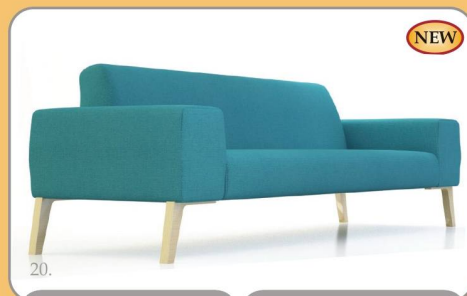

18.

SO-BM-TANA 2 os.
h 88 h 77 P 148 h 67

NEW

19.

SO-DC-JUDITH - 2 i 3 os.*
wymiar klienta

NEW

20.

SO-MKS-SHELA 2 os. SO-MKS-SHELA 3 os.
h 71 h 92 P 140 h 45 h 71 h 92 P 170 h 45