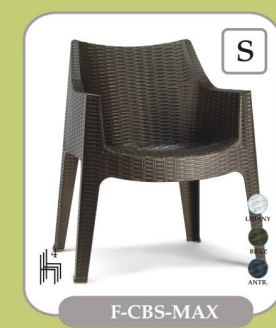

Meble do ogródków piwnych _ beer gardens _ Gastrogärten

W ZALEŻNOŚCI OD MODELU

F-GS-PARYZ

F-GS-GRUV

F-GS-BOHEMIA

F-GS-BISTRO RATTAN

F-GS-BULWAR

K-GS-FEME BIS

F-F-LUSIA

F-F-MERSI

F-F-WIRUS

F-F-MEZZO A

F-F-MEZZO A

F-F-OPUS

F-F-COSTARICA

F-CBS-MAX